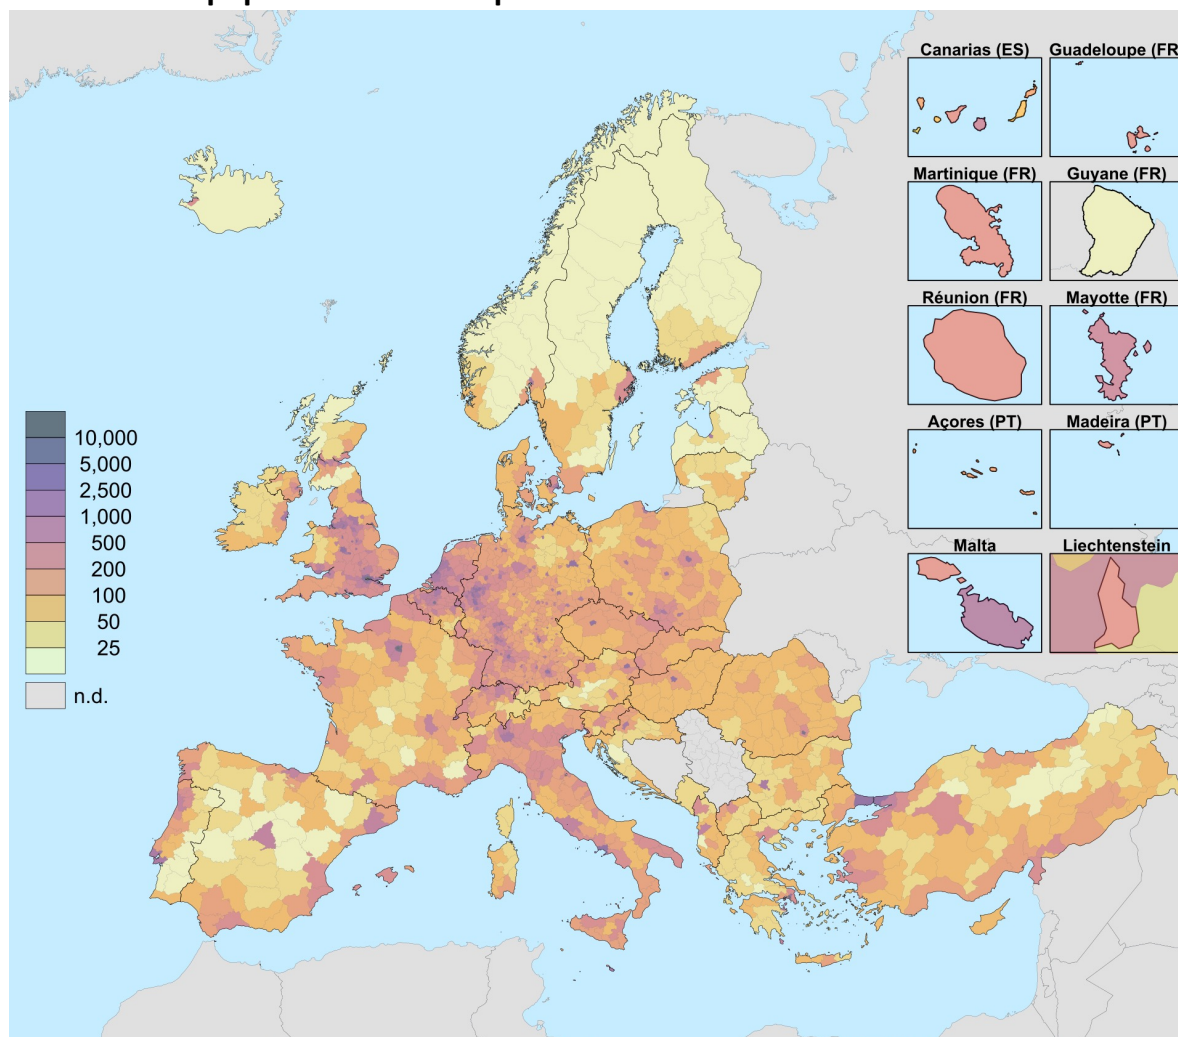

A satellite-style map of Europe and its surrounding regions, including parts of North Africa, the Middle East, and Iceland. The map shows topographical features like mountains and rivers, as well as the color-coded terrain. A dark teal speech bubble is overlaid on the bottom left of the map.

Fiche 3.0 pour apprendre
l'Europe

Exemple pour apprendre L'Europe

Les divisions administratives de l'Europe

La densité de population de l'Europe

Produit intérieur brut (PIB) aux prix courants
du marché par région en 2011

Réalisation : Région NPdC/D2DPE/IGAS - Région Picardie/DiPPADE/SIG
Sources : Eurostat-- Carte n°12_070- le 21/09/2015

Les réseaux de transports en Europe

Les lieux de pouvoir en Europe

S : Schengen
M : Maastricht

Exemple pour apprendre

Hiérarchie urbaine de l'Europe (Banane bleue et pieuvre rouge)