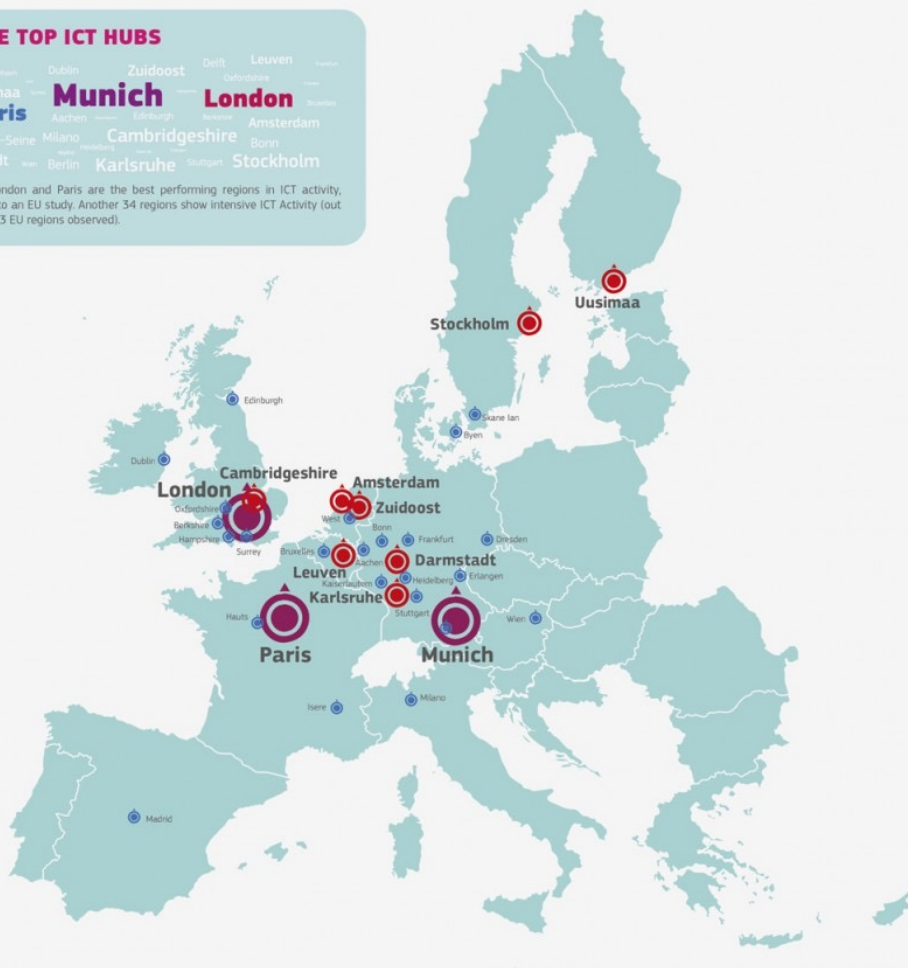

Exemple pour apprendre

Les villes mondiales d'Europe

Ville mondiale	Nombre de citations dans 10 classements	Rang moyen dans 10 classements
Londres	10	2,7
New York	10	3,6
Paris	10	4,9
Tokyo	9	5,1
Singapour	8	5,6
Hong Kong	8	6,3
Shanghai	5	4,2
Los Angeles	5	6,7
Pékin	4	5,7
Séoul	4	7,5
Sydney	3	6,0
Berlin	3	6,8
Toronto	3	6,0

Source : Compilation de dix classements, chacun ayant ses propres indicateurs (🌐 source). Seules les villes citées au moins trois fois sont indiquées.

Les territoires de l'innovation en Europe

EUROPEAN ICT HUBS

An Atlas of EU areas where digital technologies thrive

THREE TOP ICT HUBS