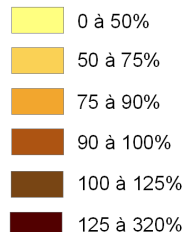

A satellite-style map of Europe and its surrounding regions, including parts of North Africa, the Middle East, and Iceland. The map shows topographical features like mountains and rivers, as well as the color-coded terrain. A dark teal speech bubble is overlaid on the bottom left of the map.

Fiche 3.0 pour apprendre
l'Europe

Exemple pour apprendre L'Europe

Les divisions administratives de l'Europe

La densité de population de l'Europe

Produit intérieur brut (PIB) aux prix courants
du marché par région en 2011

Montant du PIB en millions d'euros

PIB en SPA* par habitant en pourcentage
de la moyenne Européenne

UE 28 = 100

*SPA : Standard de Pouvoir d'Achat,
une unité monétaire artificielle qui élimine les
différences de niveaux de prix entre les pays.
Ainsi un SPA permet d'acheter le même volume
de biens et de services dans tous les pays.