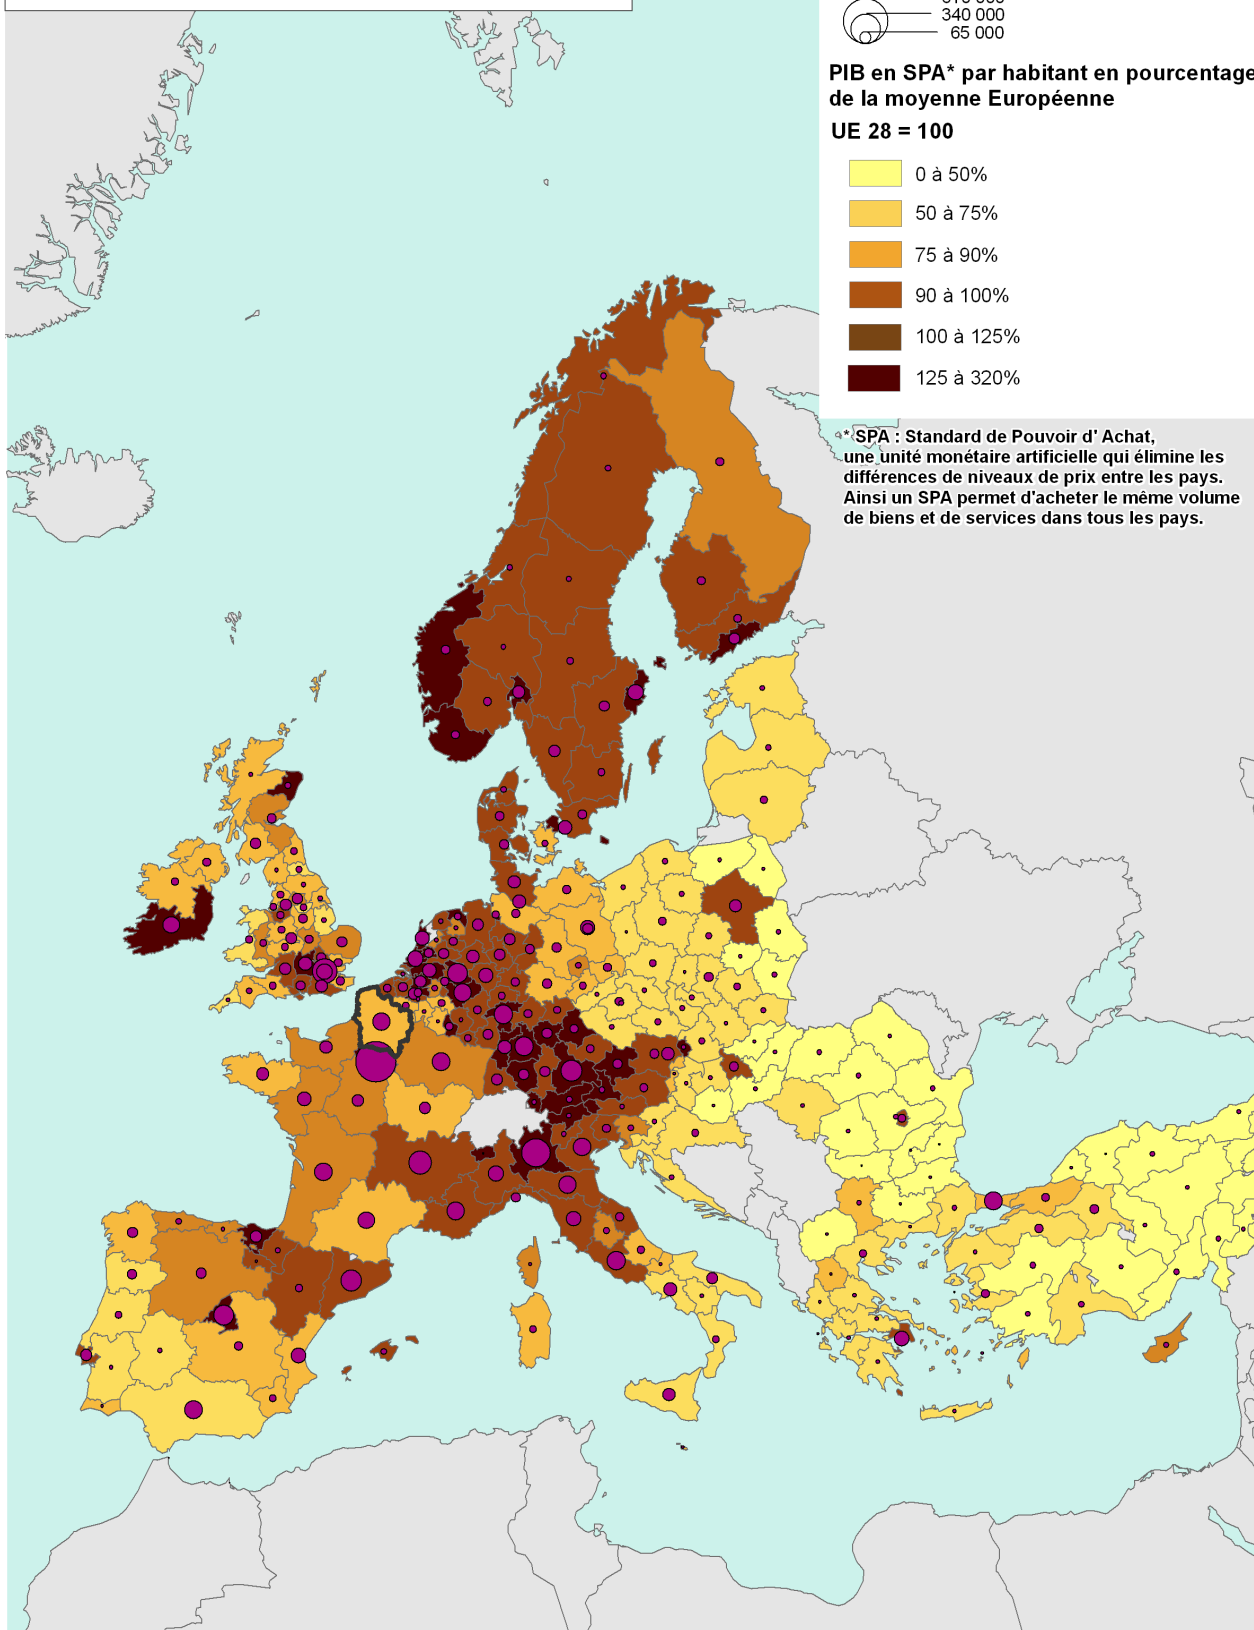

A satellite-style map of Europe and its surrounding regions, including parts of North Africa, the Middle East, and Iceland. The map shows topographical features like mountains and rivers, as well as the color-coded terrain. A dark teal speech bubble is overlaid on the bottom left of the map.

Fiche 3.0 pour apprendre
l'Europe

Exemple pour apprendre L'Europe

Les divisions administratives de l'Europe

La densité de population de l'Europe

Produit intérieur brut (PIB) aux prix courants
du marché par région en 2011

Montant du PIB en millions d'euros

PIB en SPA* par habitant en pourcentage
de la moyenne Européenne

UE 28 = 100

*SPA : Standard de Pouvoir d'Achat,
une unité monétaire artificielle qui élimine les
différences de niveaux de prix entre les pays.
Ainsi un SPA permet d'acheter le même volume
de biens et de services dans tous les pays.

Réalisation : Région NPdC/D2DPE/IGAS - Région Picardie/DiPPADE/SIG
Sources : Eurostat-- Carte n°12_070- le 21/09/2015

Les réseaux de transports en Europe

Les lieux de pouvoir en Europe

S : Schengen
M : Maastricht