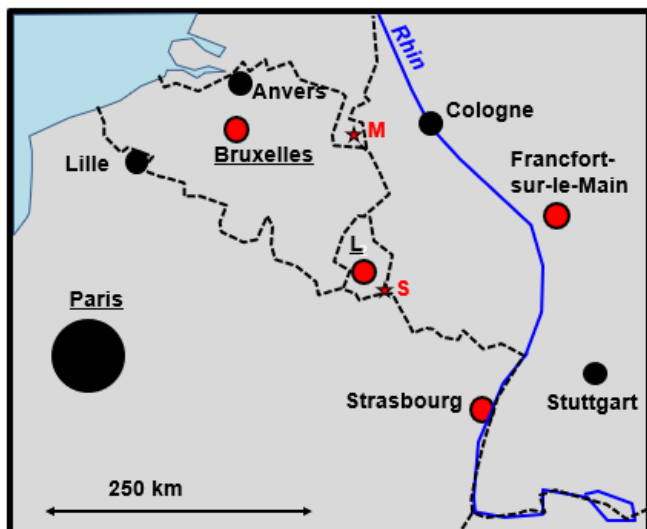

A satellite-style map of Europe and its surrounding regions, including parts of North Africa, the Middle East, and Iceland. The map shows topographical features like mountains and rivers, as well as the color-coded terrain. A dark teal speech bubble is overlaid on the bottom left of the map.

Montant du PIB en millions d'euros

PIB en SPA* par habitant en pourcentage
de la moyenne Européenne

UE 28 = 100

*SPA : Standard de Pouvoir d'Achat,
une unité monétaire artificielle qui élimine les
différences de niveaux de prix entre les pays.
Ainsi un SPA permet d'acheter le même volume
de biens et de services dans tous les pays.

Réalisation : Région NPdC/D2DPE/IGAS - Région Picardie/DiPPADE/SIG
Sources : Eurostat-- Carte n°12_070- le 21/09/2015

Les réseaux de transports en Europe

Les lieux de pouvoir en Europe

S : Schengen
M : Maastricht

L : Luxembourg

Le siège officiel de la Cour Pénale Internationale est situé à La Haye, aux Pays-Bas. Depuis le 4 mars 2016, 123 États sur les 193 États membres de l'ONU ont ratifié le Statut de Rome et acceptent la compétence de la CPI (dont tous les États de l'Union européenne). Trente-deux États, dont la Russie et les États-Unis, ont signé le Statut de Rome mais ne l'ont pas ratifié. Enfin, certains, dont la Chine et l'Inde, n'ont pas signé le Statut.